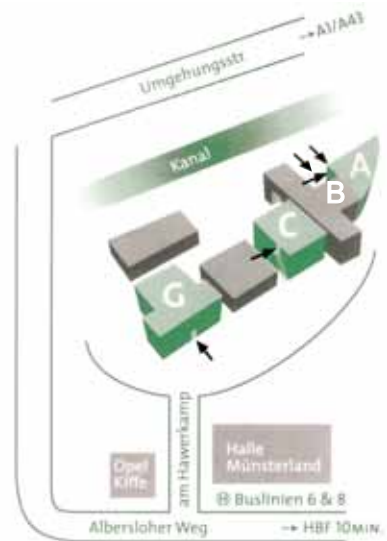

Haus G

ruth bisping
ulrike vetter
annette wiesmann
johannes munding
arinya berges
martina lückener
stefan burghoff
benedikt burghoff
andrea lattorf
karin hansmann
lena schall
parastu karimi
sabine schmitz
kristina kugler
peter kirschner
selda marlin soganci
herman hörnschemeyer
viacheslav gigolashvili
jutta waldhelm
nicole rademacher
elke seppmann
martina meyer-heil
peter adorf

anne fellenberg
andrea ottenjann
christian heeck
barbara oestreich
heinz zwernemann
natalie schönleber
galerie, edition &
druckgrafisches atelier limited
monsenstein und vannerdat

Haus C

nishiko
eiderkan jastekin
ewa stroes
liesa van bommel
thorsten nass
nare eolyan
jorge hidalgo
lev kazachenko
omid tirandaz
veniamin kazachenko

künstler am hawerkamp 31

Haus A

dirk sandbaumhüter
robert matzke
kirsten mühlbach
simone jänke
elke dombrowski
beate höing
jakob kopp
julia siegmund
christiane schöpper
katrin becker
thomas prautsch
rainer bauer

Haus B

gerwin lohmeyer
katja watermann
uli paetsch – jan van leiden

offene ateliers

30. oktober bis 1. november 2009

zur ausstellung in den ateliers am hawerkamp 31, 48155 münster
laden wir sie und ihre freunde herzlich ein.

eröffnung freitag, 30. oktober 2009, um 19:00 uhr in halle B

es sprechen

carsten peters - vorstand edh e.v.
markus lewe - gewählter oberbürgermeister
jutta meyer zu riemsloh m.a. - kunsthistorikerin
gerwin lohmeyer - bildhauer

öffnungszeiten

fr., 30.10.2009, 19 - 22 uhr
sa., 31.10.2009, 15 - 20 uhr
so., 1.11.2009, 11 - 18 uhr